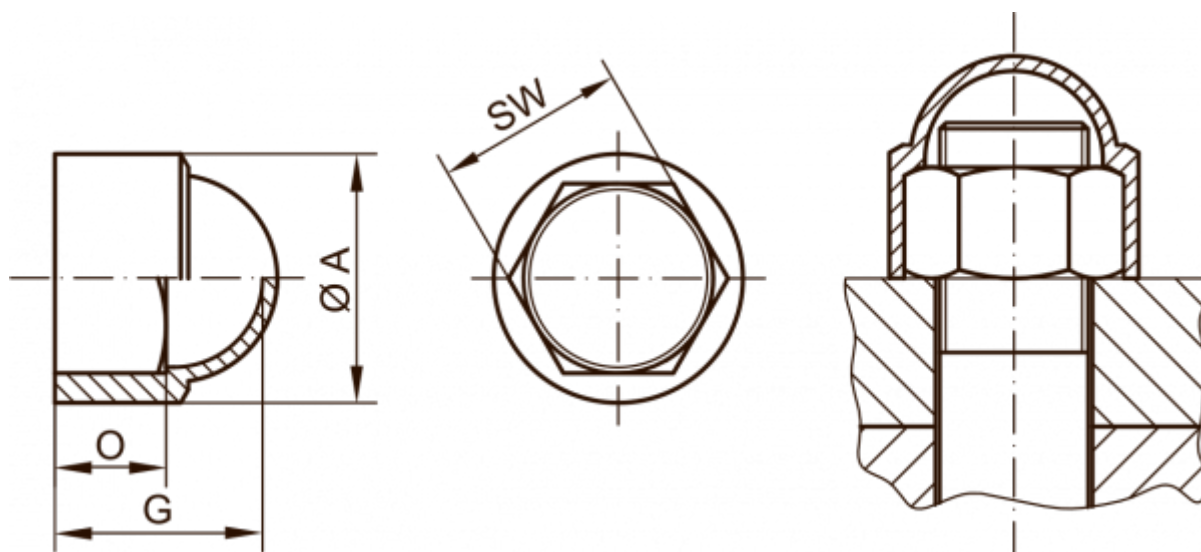

Varenummer: 59GPN10001079

Beskrivelse: KLEE Prop for møtrik GPN 1000 / 1079 - NV 36

Mål

A	= 44.4
For	= M24x1,5 - M24x2 - G5/8
G	= 38
O	= 20
SW (Nøglevidde)	= 36